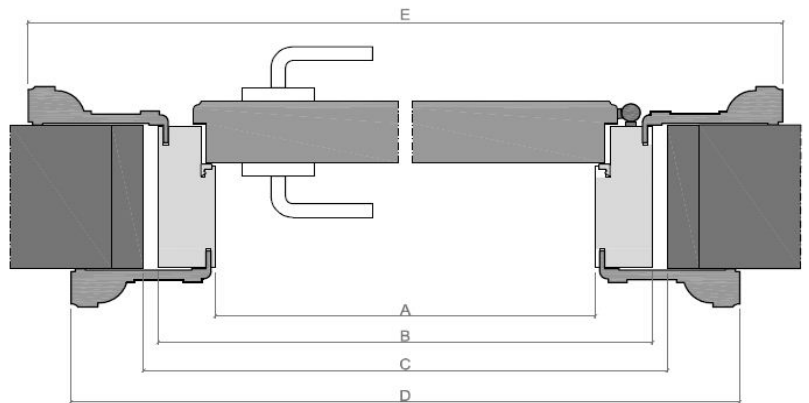

Serratura con contropiastra e maniglia senza nottolino

Cromo satinato € 38,00
Ottone lucido € 38,00

Cromo satinato € 34,00
Ottone lucido € 34,00

SEZIONE VERTICALE
vertical section

SEZIONE ORIZZONTALE
horizontal section

LEGENDA:

- A:** luce netta di passaggio
net passage
- B:** Ingombro esterno telaio
outside frame overall sizes
- C:** luce netta falsotelaio
subframe net passage
- D:** Ingombro massimo coprifilii esterni
external covering list max overall sizes
- E:** Ingombro massimo coprifilii Interni
internal covering list max overall sizes

DIMENSIONI				
A	B	C	D	E
L. 600 x H.2100	L. 680 x H.2140	L. 700 x H.2150	L. 800 x H.2200	L. 860 x H.2230
L. 650 x H.2100	L. 730 x H.2140	L. 750 x H.2150	L. 850 x H.2200	L. 910 x H.2230
L. 700 x H.2100	L. 780 x H.2140	L. 800 x H.2150	L. 900 x H.2200	L. 960 x H.2230
L. 750 x H.2100	L. 830 x H.2140	L. 850 x H.2150	L. 950 x H.2200	L. 1010 x H.2230
L. 800 x H.2100	L. 880 x H.2140	L. 900 x H.2150	L. 1000 x H.2200	L. 1060 x H.2230
L. 850 x H.2100	L. 930 x H.2140	L. 950 x H.2150	L. 1050 x H.2200	L. 1110 x H.2230
L. 900 x H.2100	L. 980 x H.2140	L. 1000 x H.2150	L. 1100 x H.2200	L. 1160 x H.2230
L. 1000 x H.2100	L. 1080 x H.2140	L. 1100 x H.2150	L. 1200 x H.2200	L. 1260 x H.2230