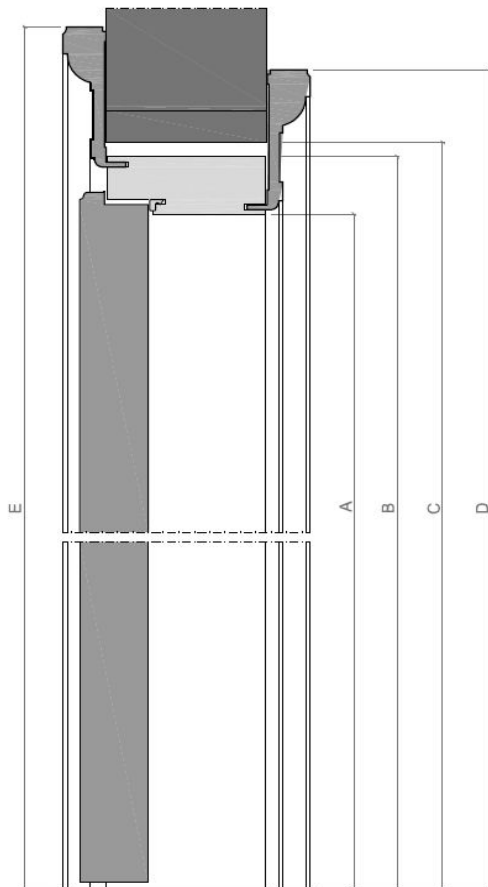

LA SCALA

Porta in massello con foderine

Porta a battente largh. 60-90 h.2100

Finitura a pennello tirata a mano

Bianco € 1.608,00

Decoro (in aggiunta al prezzo base)

Dorato € 432,00

Supplementi

Cromo satinato
Ottone lucido

€ 21,00
€ 21,00

WC
€ 26,00
€ 26,00

€ 26,00
€ 26,00

€ 51,00
€ 51,00

€ 4,00
€ 4,00

Ferramenta per porte scorrevoli

Serratura con contropiastra e maniglia con nottolino

Serratura con contropiastra e maniglia senza nottolino

Cromo satinato € 38,00
Ottone lucido € 38,00

Cromo satinato € 34,00
Ottone lucido € 34,00

SEZIONE VERTICALE
vertical section

SEZIONE ORIZZONTALE
horizontal section

DIMENSIONI				
A	B	C	D	E
L. 600 x H.2100	L. 680 x H.2140	L. 700 x H.2150	L. 800 x H.2200	L. 860 x H.2230
L. 650 x H.2100	L. 730 x H.2140	L. 750 x H.2150	L. 850 x H.2200	L. 910 x H.2230
L. 700 x H.2100	L. 780 x H.2140	L. 800 x H.2150	L. 900 x H.2200	L. 960 x H.2230
L. 750 x H.2100	L. 830 x H.2140	L. 850 x H.2150	L. 950 x H.2200	L. 1010 x H.2230
L. 800 x H.2100	L. 880 x H.2140	L. 900 x H.2150	L. 1000 x H.2200	L. 1060 x H.2230
L. 850 x H.2100	L. 930 x H.2140	L. 950 x H.2150	L. 1050 x H.2200	L. 1110 x H.2230
L. 900 x H.2100	L. 980 x H.2140	L. 1000 x H.2150	L. 1100 x H.2200	L. 1160 x H.2230
L. 1000 x H.2100	L. 1080 x H.2140	L. 1100 x H.2150	L. 1200 x H.2200	L. 1260 x H.2230