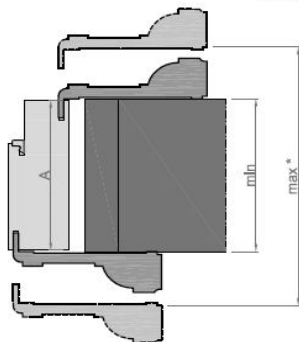

ALLARGAMENTO MURI
walls widening

TELAIO frame	min	max
Telaio 83 (A)	80	100
Telaio 103 (A)	100	120
Telaio 123 (A)	120	140
Telaio 143 (A)	140	160

* con escursione di entrambi i coprifilii
with a range of both covering lists