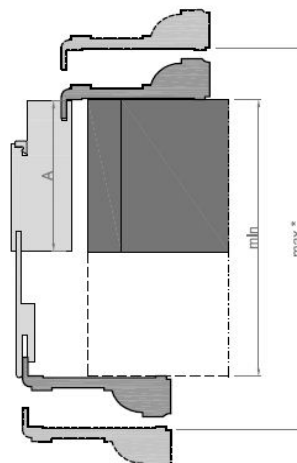

TELAIO frame	min	max
Telaio 83 (A)+ kit bussola	160	180
Telaio 103 (A)+ kit bussola	180	200
Telaio 123 (A)+ kit bussola	200	220
Telaio 143 (A)+ kit bussola	220	240

* con escursione di entrambi i coprifilii
with a range of both covering lists